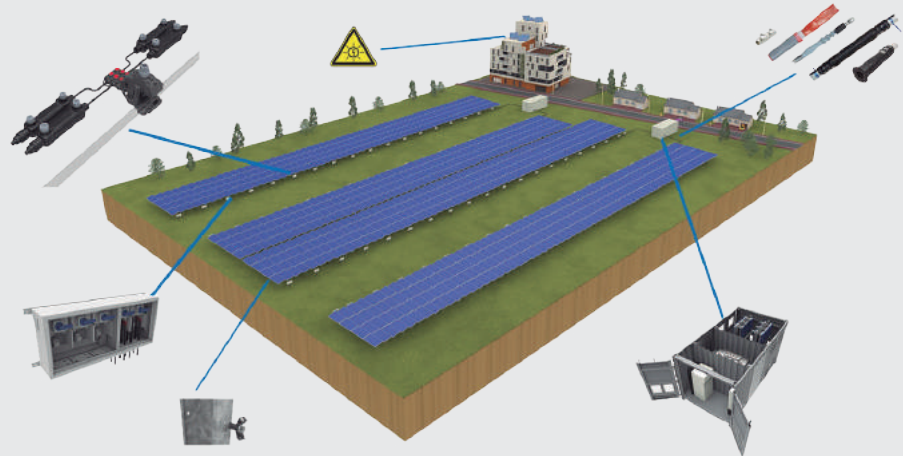

Herramientas industriales

Disponemos de herramientas para compresión y preparación de cables para aplicaciones industriales.

Soluciones Solares

Ofrecemos una solución global con una arquitectura de cables solares suspendidos, que abarca desde la suspensión de cables y los accesorios de conexión y suspensión, hasta la potencia distribuida.

Ahorro de costos

Menos pérdidas

Ahorro de Tiempo

Soluciones Solares

- ▶ Anclaje y suspensión
- ▶ Conectividad
- ▶ Caja de empalme
- ▶ Shelter de MT
- ▶ Accesorios subterráneos MT
- ▶ Equipos de seguridad

Beneficios Medioambientales

Menos Residuos

La importante reducción de las longitudes de los cables en toda la planta permitirá reducir así la materia prima (poliuretano y aluminio) que componen los cables.

Más verde

El uso de cables aéreos eliminará el uso de zanjas, por lo que habrá preservación del suelo y la vegetación en el sitio.