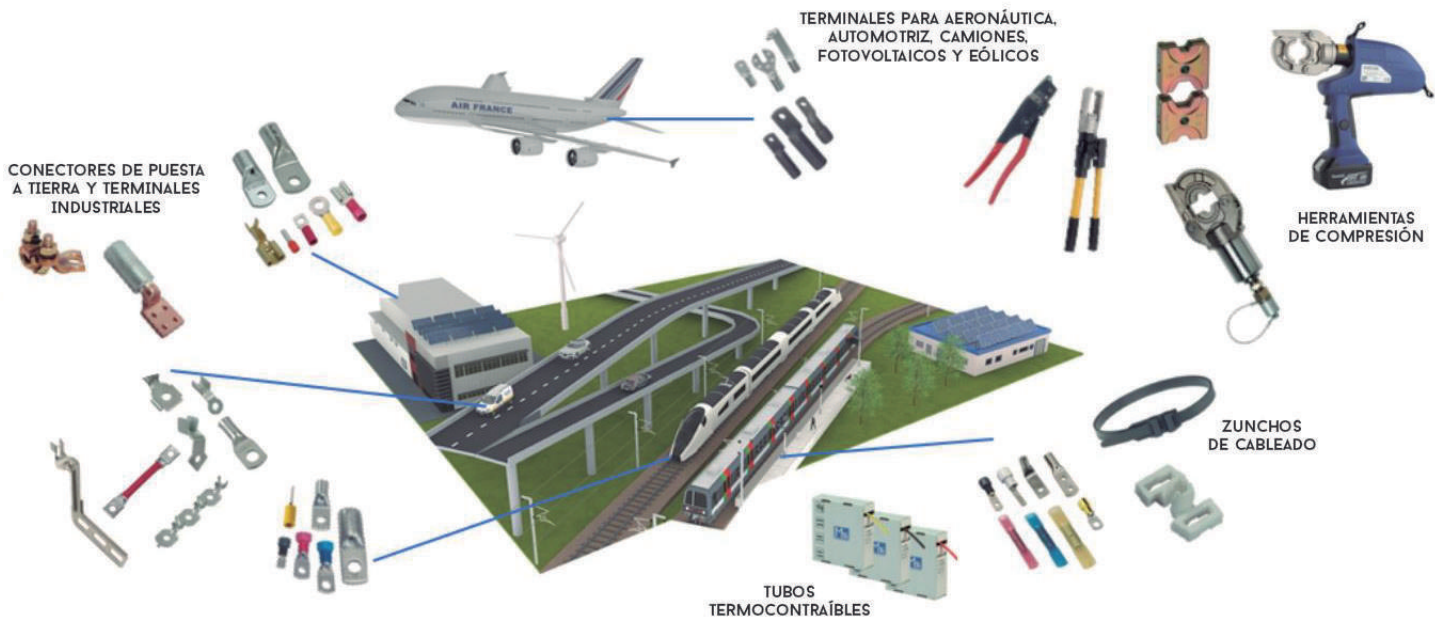

Portátiles Monogas

Portátiles Multigas

Docks y accesorios

Herramientas de Compresión y Terminales

Ofrecemos componentes para conexiones eléctricas para diversas industrias, entre ellas, ferroviaria, automotriz, aeronáutica, espacial, energías renovables (ER), nuclear; y una gran variedad de herramientas y accesorios para compresión.

SBI CONNECTORS
by SICAME GROUP

ASK POWER
Your best connector option.

Conectores Industriales y específicos

Ofrecemos una amplia variedad de terminales, conectores de puesta a tierra y productos para cableado, junto con accesorios de fijación y zunchos de cableado. Además tenemos terminales específicos para aplicaciones automotrices, aeronáuticas, espaciales, de energías renovables y ferroviarias.

Herramientas industriales

Disponemos de herramientas para compresión y preparación de cables para aplicaciones industriales.

Soluciones Solares

Ofrecemos una solución global con una arquitectura de cables solares suspendidos, que abarca desde la suspensión de cables y los accesorios de conexión y suspensión, hasta la potencia distribuida.